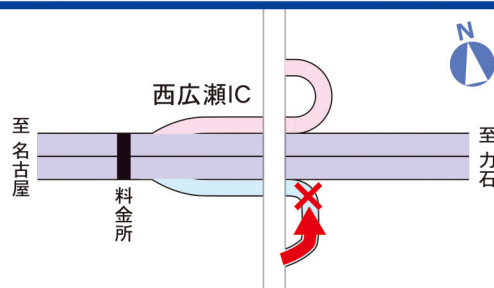

猿投グリーンロード IC 夜間一部閉鎖

舗装修繕工事に伴い各IC出入口の夜間一部閉鎖を行います。
これに伴い、猿投グリーンロードの迂回が必要となります。

※日中、及び、土日祝日は平常通り通行できます。

ご迷惑をおかけします。ご協力をお願い致します。

第1回

2021年10月1日(金)

20:00～翌6:00

八草IC 出口【閉鎖】(名古屋→八草)

[予備日] 10月4日(月)～6日(水)

第2回

2021年10月11日(月)・12日(火)

20:00～翌6:00

西広瀬IC 入口【閉鎖】

[予備日] 10月13日(水)～18日(月)※土日除く

第3回

2021年10月20日(水)

20:00～翌6:00

中山IC 入口【閉鎖】(名古屋方面)

[予備日] 10月21日(木)～25日(月)※土日除く

第4回

2021年11月4日(木)・5日(金)

20:00～翌6:00

猿投IC 出口・猿投東IC 出口【閉鎖】

[予備日] 11月8日(月)～11日(木)