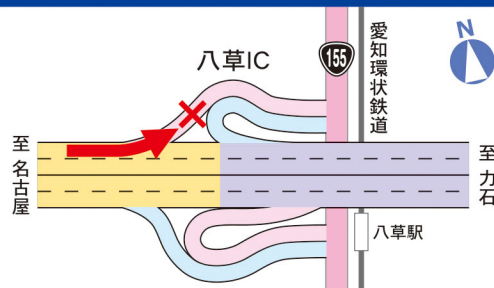

猿投グリーンロード IC 夜間一部閉鎖

舗装修繕工事に伴い各IC出入口の夜間一部閉鎖を行います。
これに伴い、猿投グリーンロードの迂回が必要となります。

※日中、及び、土日祝日は平常通り通行できます。

ご迷惑をおかけします。ご協力をお願い致します。

第1回

2021年10月1日(金)

20:00～翌6:00

八草IC 出口【閉鎖】(名古屋→八草)

[予備日] 10月4日(月)～6日(水)

第2回

2021年10月11日(月)・12日(火)

20:00～翌6:00

西広瀬IC 入口【閉鎖】

[予備日] 10月13日(水)～18日(月)※土日除く

第3回

2021年10月20日(水)