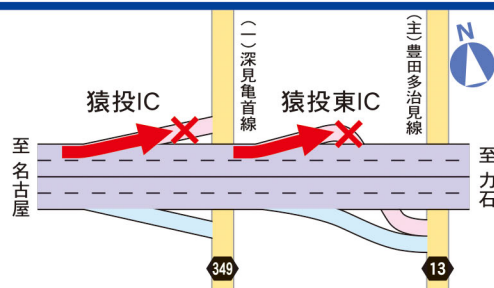

20:00～翌6:00

中山IC 入口【閉鎖】(名古屋方面)

[予備日] 10月21日(木)～25日(月)※土日除く

第4回

2021年11月4日(木)・5日(金)

20:00～翌6:00

猿投IC 出口・猿投東IC 出口【閉鎖】

[予備日] 11月8日(月)～11日(木)