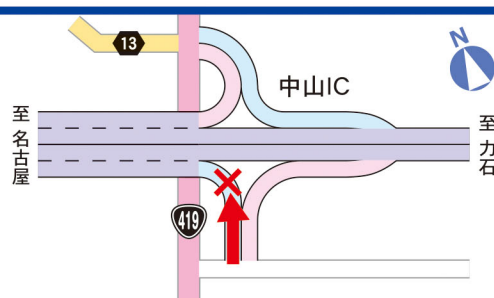

猿投グリーンロード IC 夜間一部閉鎖

舗装修繕工事に伴い各IC出入口の夜間一部閉鎖を行います。
これに伴い、猿投グリーンロードの迂回が必要となります。

※日中、及び、土日祝日は平常通り通行できます。

ご迷惑をおかけします。ご協力をお願い致します。

第1回

2021年10月1日(金)

20:00～翌6:00

八草IC 出口【閉鎖】(名古屋→八草)

[予備日] 10月4日(月)～6日(水)

第2回

2021年10月11日(月)・12日(火)

20:00～翌6:00

西広瀬IC 入口【閉鎖】

[予備日] 10月13日(水)～18日(月)※土日除く

第3回

2021年10月20日(水)

20:00～翌6:00

中山IC 入口【閉鎖】(名古屋方面)

[予備日] 10月21日(木)～25日(月)※土日除く

第4回

2021年11月4日(木)・5日(金)

20:00～翌6:00

猿投IC 出口・猿投東IC 出口【閉鎖】

[予備日] 11月8日(月)～11日(木)